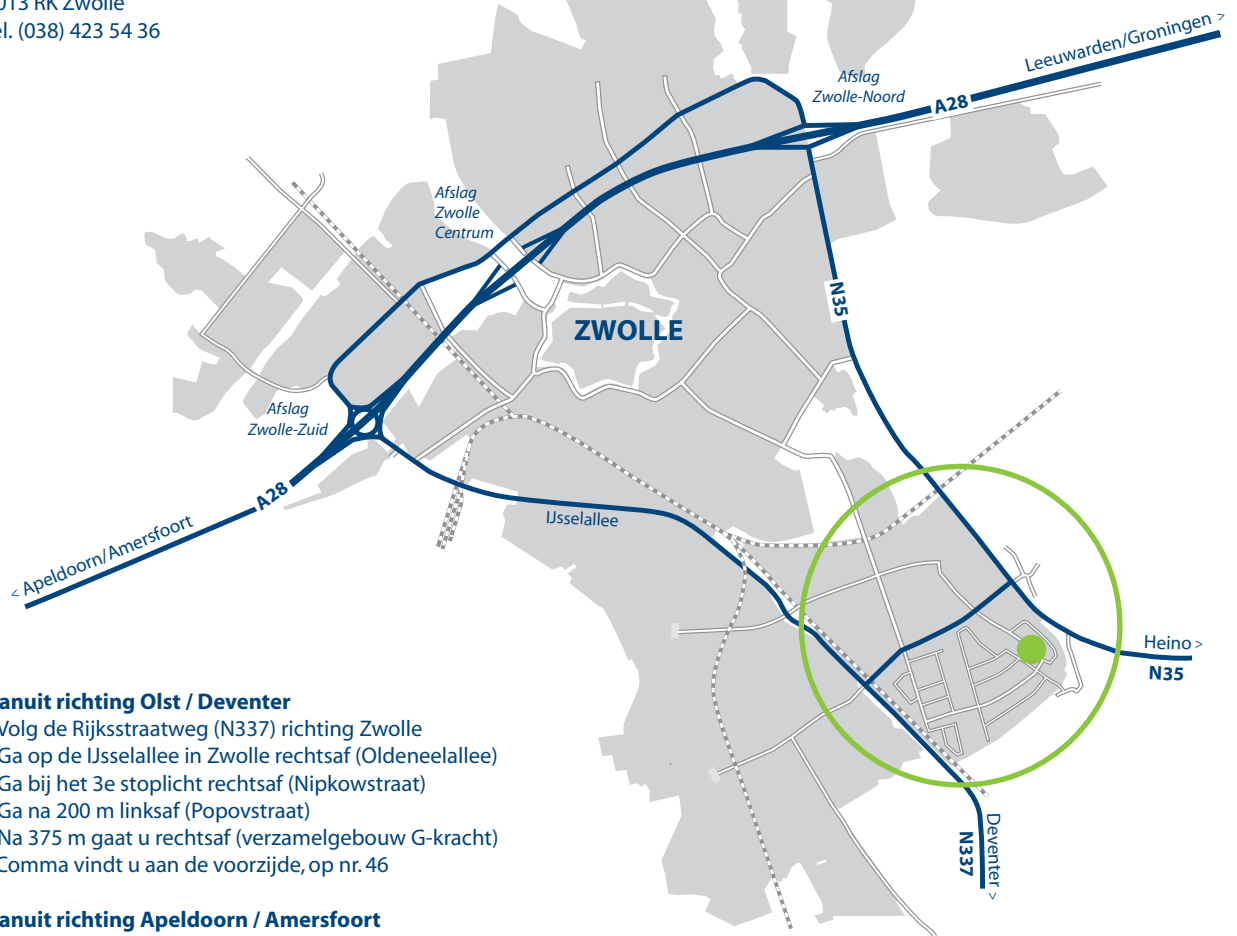

Comma bv
Popovstraat 46
8013 RK Zwolle
tel. (038) 423 54 36

Vanuit richting Olst / Deventer

- Volg de Rijksweg (N337) richting Zwolle
- Ga op de IJsselallee in Zwolle rechtsaf (Oldeneelallee)
- Ga bij het 3e stoplicht rechtsaf (Nipkowstraat)
- Ga na 200 m linksaf (Popovstraat)
- Na 375 m gaat u rechtsaf (verzamelgebouw G-kracht)
- Comma vindt u aan de voorzijde, op nr. 46

Vanuit richting Apeldoorn / Amersfoort

- Volg de A28, E232 richting Zwolle
- Neem de afslag Zwolle-Zuid [afslag 18]
- Neem op de rotonde (IJsselallee) de 1e afslag richting Zwolle-Zuid
- Ga bij het 6e stoplicht linksaf (Oldeneelallee)
- Ga bij het 3e stoplicht rechtsaf (Nipkowstraat)
- Ga na 200 m linksaf (Popovstraat)
- Na 375 m gaat u rechtsaf (verzamelgebouw G-kracht)
- Comma vindt u aan de voorzijde, op nr. 46

Vanuit richting Leeuwarden / Groningen

- Volg de A28, E232 richting Zwolle
- Neem de afslag Zwolle-Noord [afslag 20]
- Ga linksaf (Ceintuurbaan / N35) richting Raalte
- Ga bij het 7e stoplicht rechtsaf (Oldeneelallee)
- Ga bij het stoplicht linksaf (Nipkowstraat)
- Ga na 200 m linksaf (Popovstraat)
- Na 375 m gaat u rechtsaf (verzamelgebouw G-kracht)
- Comma vindt u aan de voorzijde, op nr. 46

Vanuit richting Heino / Raalte

- Volg de Zwolseweg (N35) op richting Zwolle
- Ga op de Heinoeseweg in Zwolle linksaf (Oldeneelallee)
- Ga bij het stoplicht linksaf (Nipkowstraat)
- Ga na 200 m linksaf (Popovstraat)
- Na 375 m gaat u rechtsaf (verzamelgebouw G-kracht)
- Comma vindt u aan de voorzijde, op nr. 46